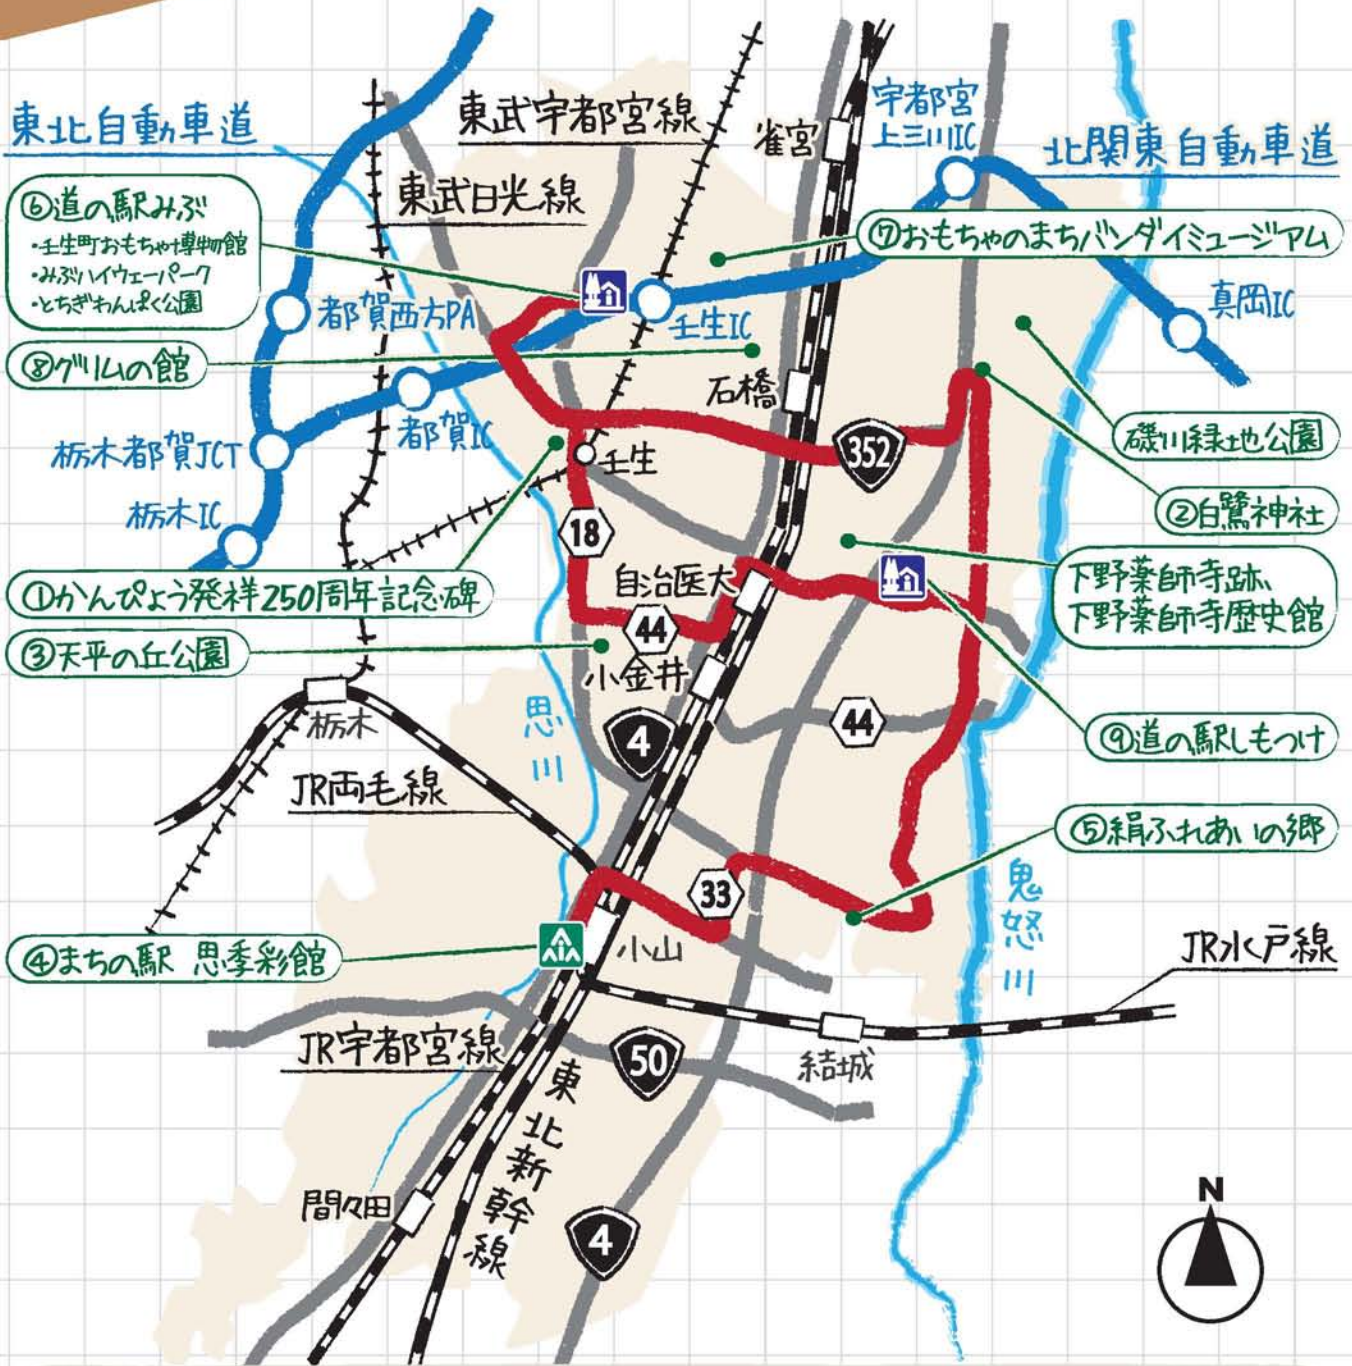

歴史とロマンの  
かんぴょう街道

# ぐるりMAP!

アクセス情報	◆お車をご利用の場合	川口JCT	東北自動車道	栃木都賀JCT	北関東自動車道	壬生IC		
	◆電車をご利用の場合	東京駅	浅草駅	東武日光線	新栃木駅	東武宇都宮線	東北新幹線	小山駅

問い合わせ先 歴史とロマンのかんぴょう街道推進協議会 TEL.0282-23-3425