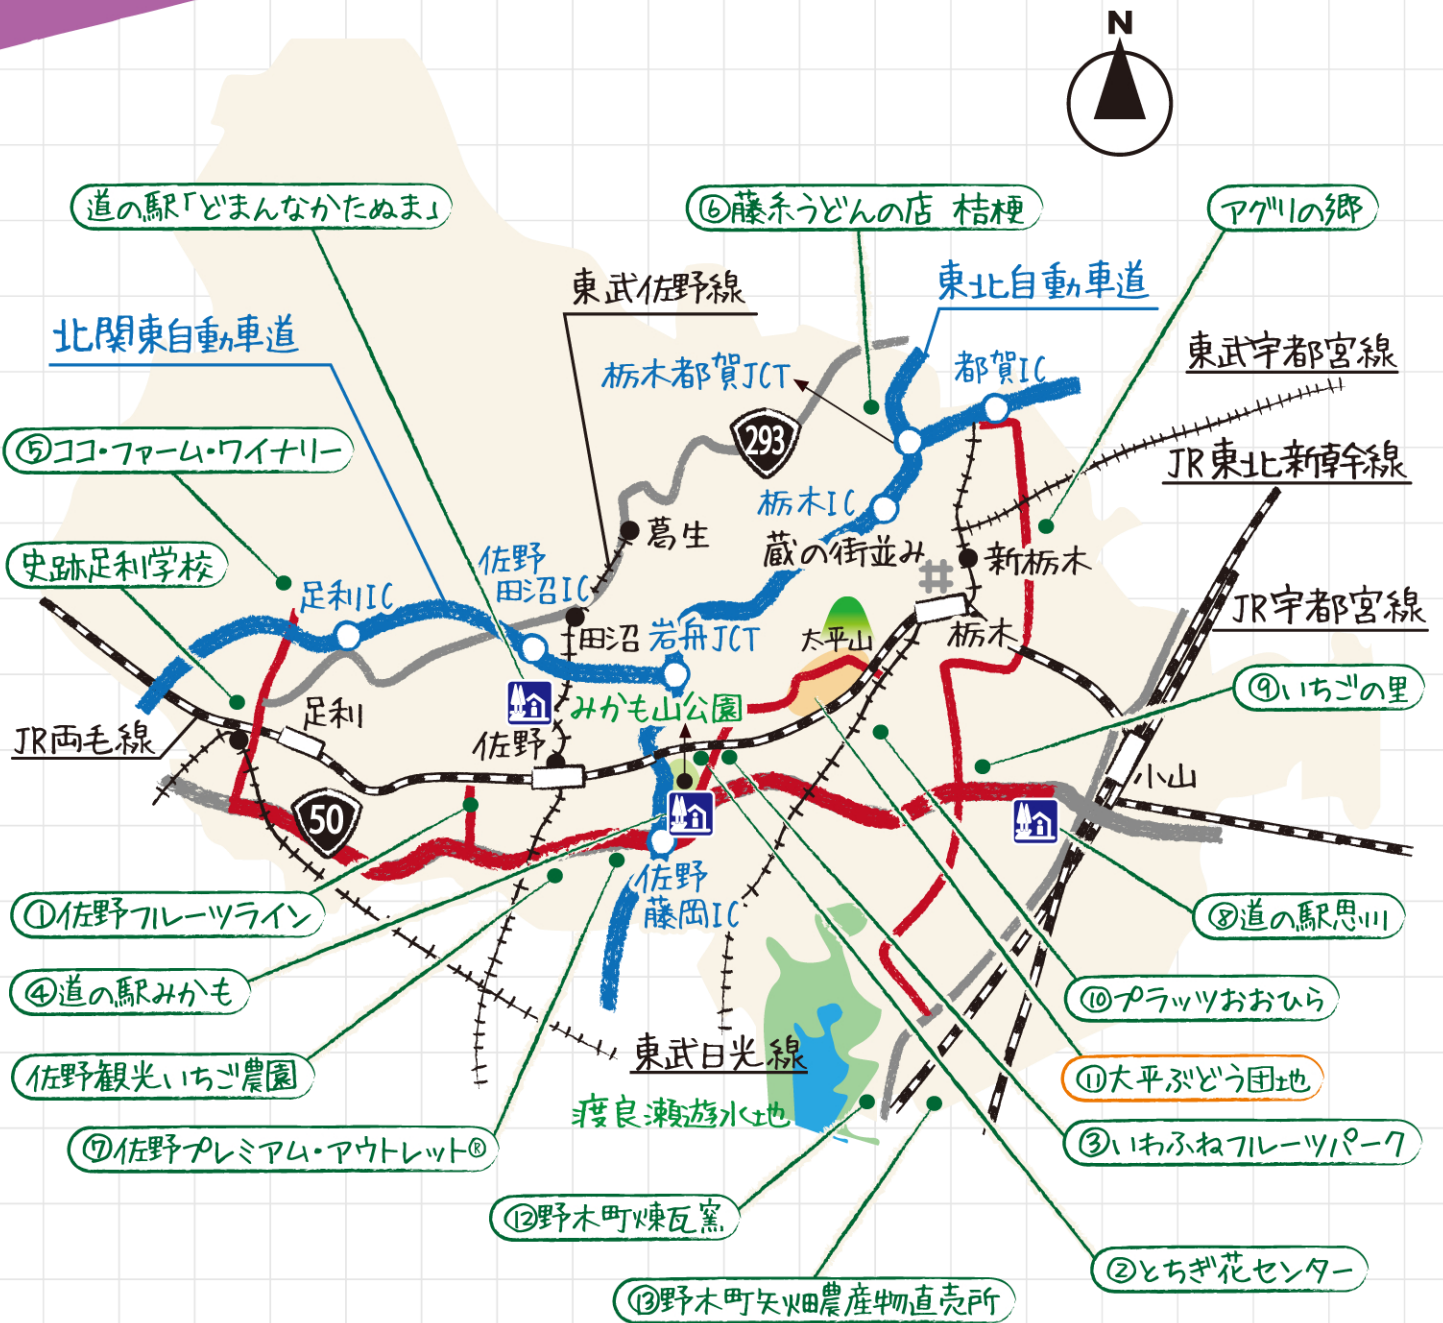

とちぎ渡良瀬
いちご・フルーツ街道

ぐるりMAP!

アクセス情報

| | | | |
|------------|-------|---------|-----------------|
| ◆お車をご利用の場合 | 川口JCT | 岩舟JCT | 佐野田沼IC/足利IC |
| | 川口JCT | 北関東自動車道 | 佐野藤岡IC |
| ◆電車をご利用の場合 | 東京駅 | 小山駅 | 栃木駅 / 佐野駅 / 足利駅 |
| | 浅草駅 | JR両毛線 | 新栃木駅 |
| | 浅草駅 | 東武日光線 | 佐野駅 / 足利市駅 |
| | | 館林駅 | |

問い合わせ先

とちぎ渡良瀬いちご・フルーツ街道推進協議会 TEL.0282-23-3425