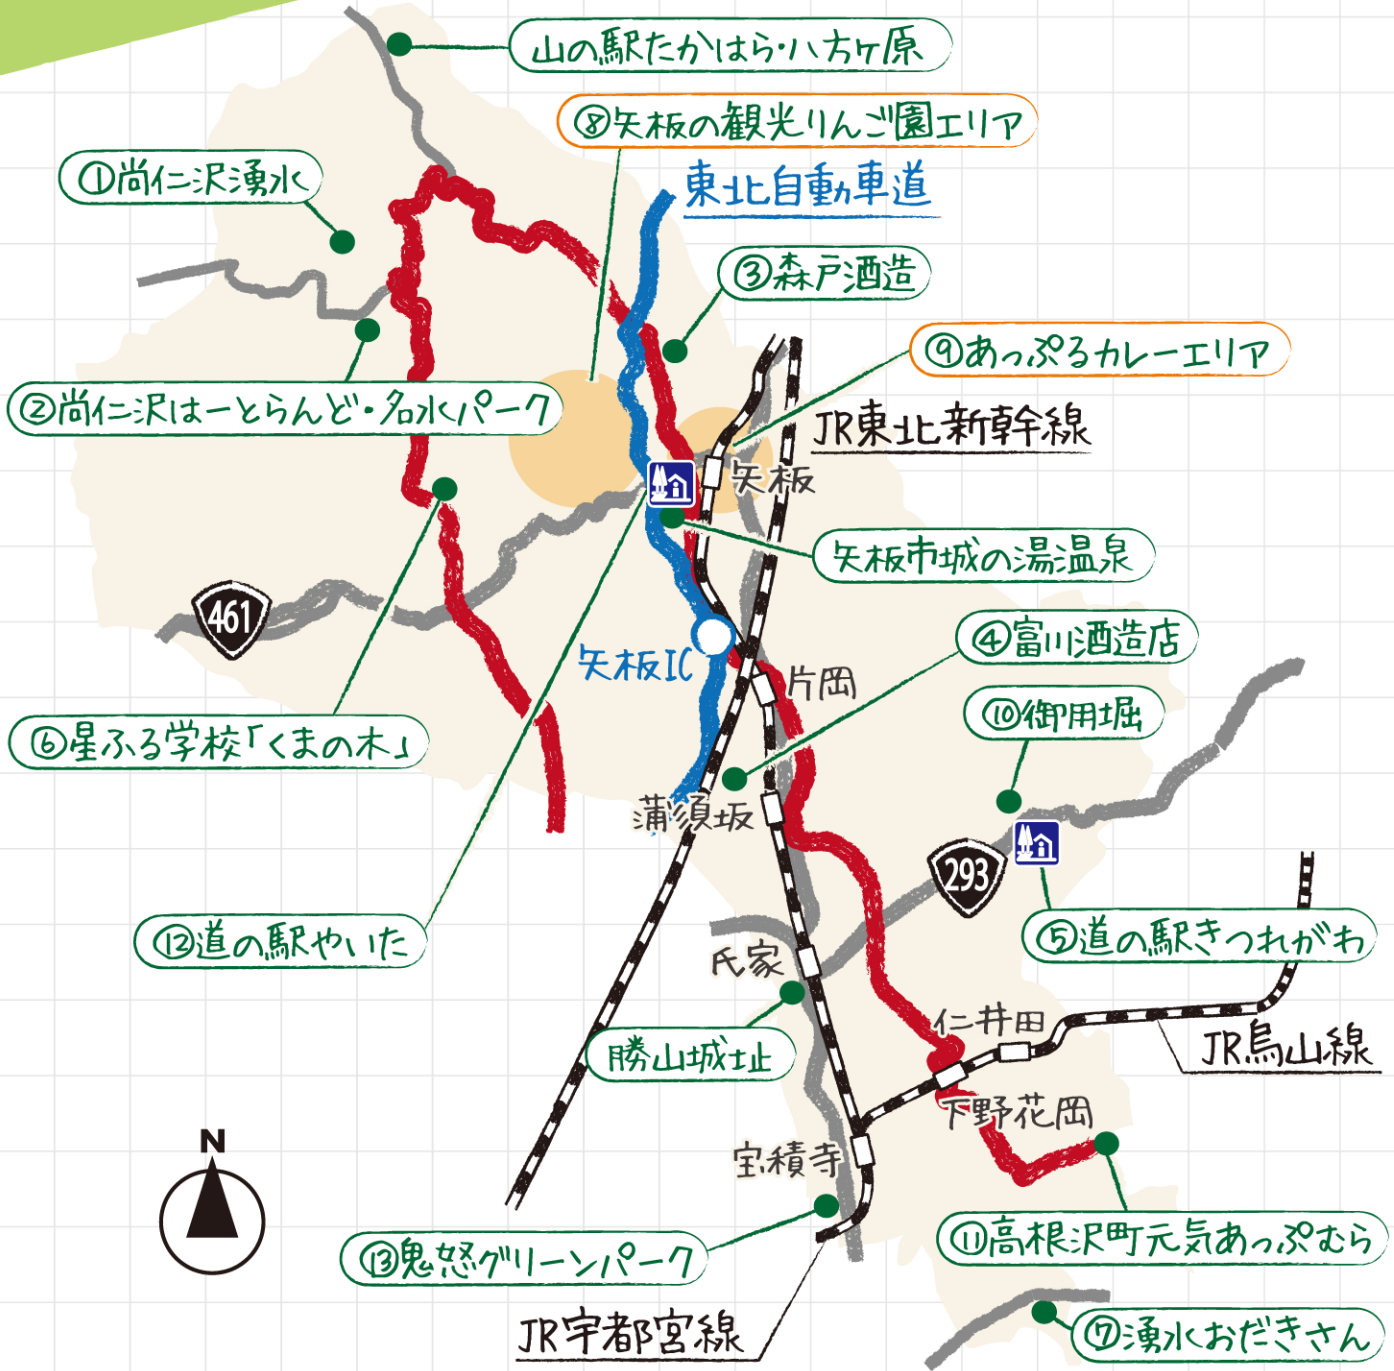

たかはら  
山麓水街道

# ぐるりMAP!

## アクセス情報

◆お車をご利用の場合 川口JCT

東北自動車道

矢板IC

◆電車をご利用の場合

東京駅

東北新幹線

宇都宮駅

JR宇都宮線

宝積寺駅 / 矢板駅